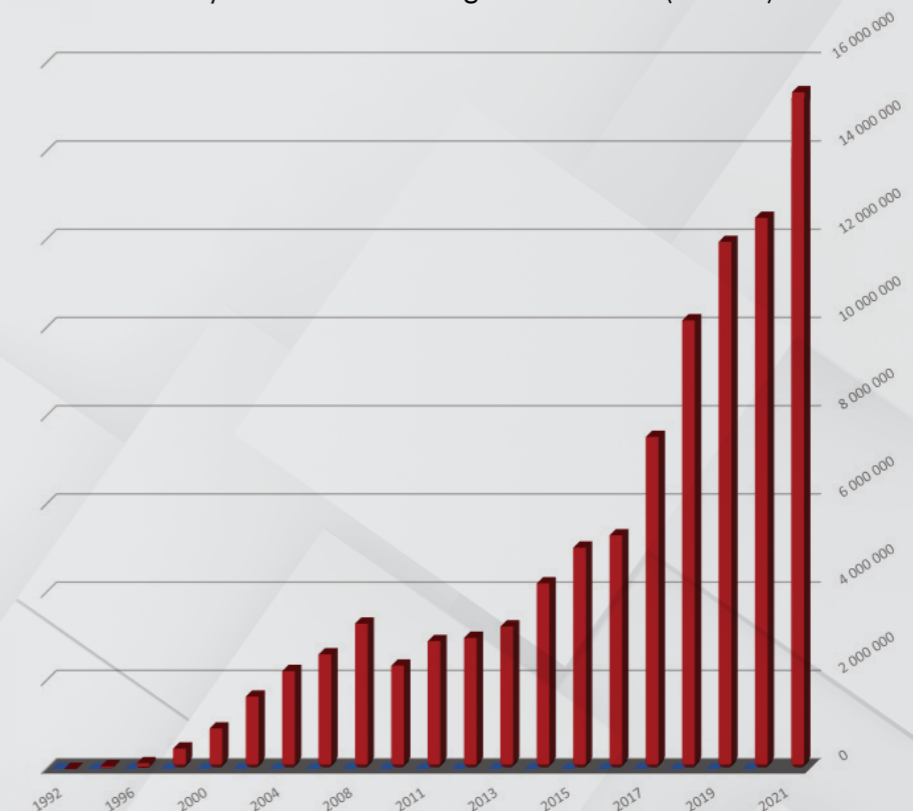

BAU-SYSTEME 92 KFT.

Az 1992-ben alakult, 100%-ban magyar tulajdonú családi vállalkozásunk mára már az ország teljes területére kiterjedő, 11 telephellyel rendelkező cégcsoporttá fejlődött. Partnereinknek a legjobbat kívánjuk nyújtani, mind az általunk forgalmazott termékek minőségét, mind a szolgáltatások színvonalát tekintve.

Termékpalettánkat a vásárlói igények alapján alakítjuk ki. Beszállítóink között a hazai és a nemzetközi gyártócégek legjobbjai szerepelnek. Kínálatunk ma már a modern szárazépítési szakipari munkák anyagain túl a hagyományos, illetve a speciális szerkezetépítési termékekig terjed.

Célunk, hogy vásárlóink stratégiai partnerként tekintsenek ránk és elsőként jussunk eszükbe, amikor a saját céljaik eléréséhez keresnek stabil, hosszútávon gondolkodó beszállító partnert.

Megoldás a szárazépítésben.

Papp Gábor
tulajdonos, ügyvezető

LEGFONTOSABB MÉRŐSZÁMAINK

250 beszállító partner

140 munkatárs

11 telephely

23 000 m² raktárterület

25 000 000 m² értékesített szigetelés

50 000 000 m² értékesített gipszkarton

60 000 000 fm értékesített gipszkarton profil

Bau-Systeme 92 Kft. forgalmi adatok (ezer Ft)